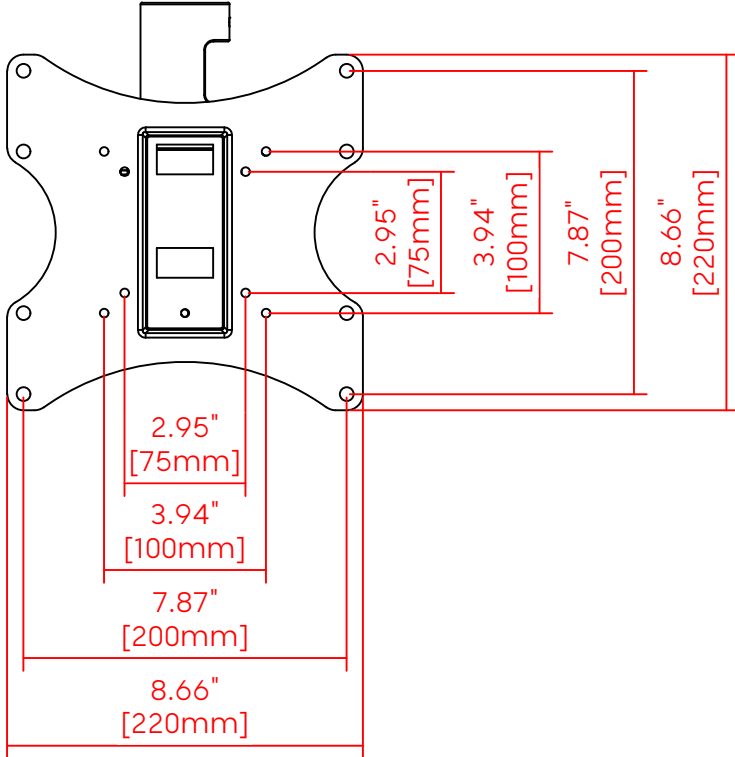

Model: CMH-1

+5°
-12°