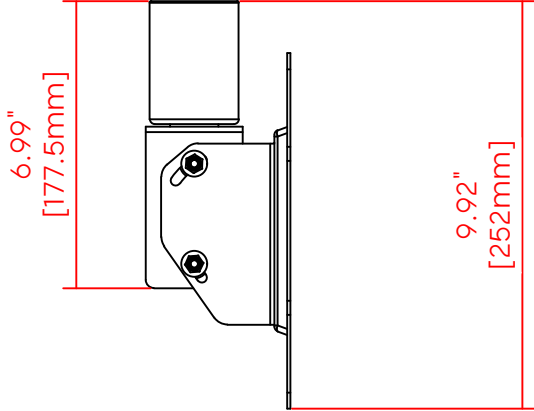

Model: CMH-1

+5°
-12°