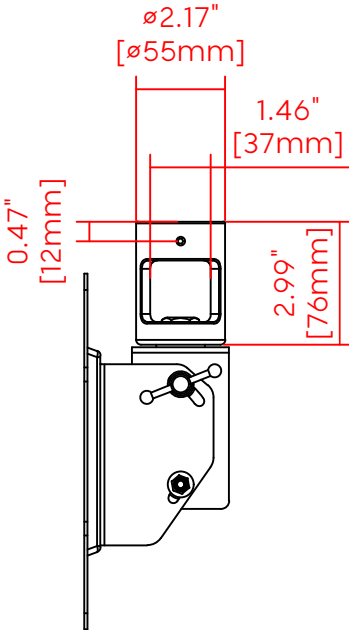

Model: CMH-1

+5°
-12°