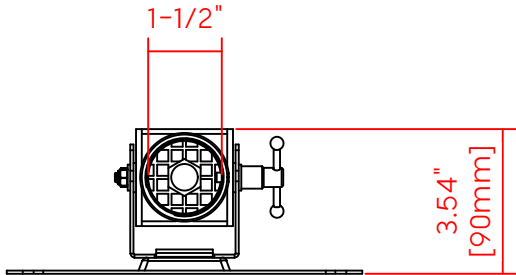

Model: CMH-1

+5°
-12°